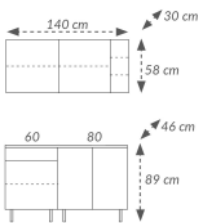

0% navýšení 10 splátek

444,-

běžná cena 7.570,-
4.440,-*

MUSKAT. Obývací stěna. Rozměr: š. 303,5, v. 160,5, hl. 41 cm, 10 cm mezera mezi komodami. Provedení ABS, korpus Sonoma lanýž / dvířka Sibiu larche. Jednotlivé rozměry: Vysoká skříňka: š. 65, v. 160,5, hl. 40,5 cm, police: š. 120, v. 10, hl. 13 cm, nízká skříňka: š. 95, v. 95,8, hl. 40,5 cm, TV stolek: š. 164, v. 49,5, hl. 40,5 cm. **LED osvětlení zdarma!**

ilustrační foto

běžná cena 15.990,-
7.990,-*

LYKKA (š. 140). Kuchyňská linka š. 140 vhodná do menších bytů nebo kanceláří. V provedení šedá / dub sonoma oak, úchytka kov černá mat. Rozměr pracovní desky v celku: š. 140 cm, tloušťka 2,8 cm. Rozměr spod. skříňek 140 (60+80 cm): výška: 89 cm, hloubka 46 cm. Rozměr horních skříňek 140 (60+80 cm): výška: 58 cm, hloubka 30 cm. Možné dokoupit vsazený dřez s odkapávačem za 2190,-. Doplnky nejsou v ceně.